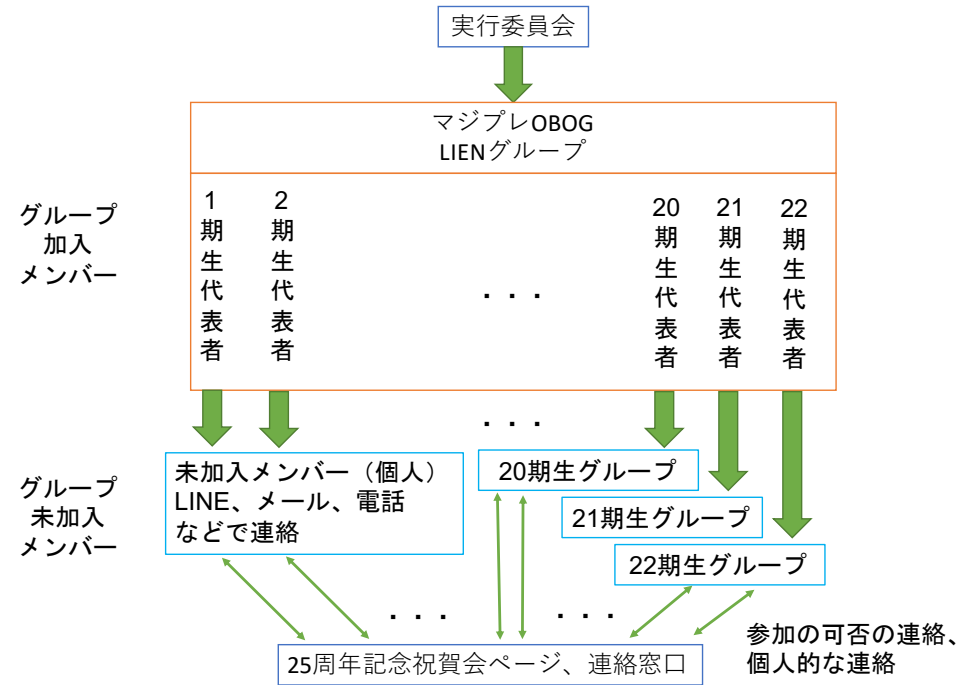

祝賀会用連絡網について

1. 祝賀会の連絡は、実行委員会から「マジプレ OBOG LINE グループ(OBOG が集まっている LINE グループ)」へ連絡をします。
2. マジプレ OBOG グループには多くの OBOG に加入してもらっていますが、全員ではありません。そのため、各期生の会長や代表者を中心に、このグループ未加入の同期メンバーに連絡をしてください。なお、23 期以降は現役生の扱いです。また 20 期以降は LINE が普及し、各期生ごとの LINE グループがあるため、20 期以降は会長や、代表者が同期メンバーに連絡してください。
3. 期生に関わらず、積極的な連絡のやり取りをするようにご協力をお願いします。
4. 25 周年記念祝賀会ページでの参加可否の連絡を受け取り次第、委員会側で連絡がつくと判断させていただきます。今後の連絡網としても活用するため参加の可否に関わらず、**全員、Web フォームまで連絡いただくよう**にご協力をお願いします。

図 1 連絡の流れについて